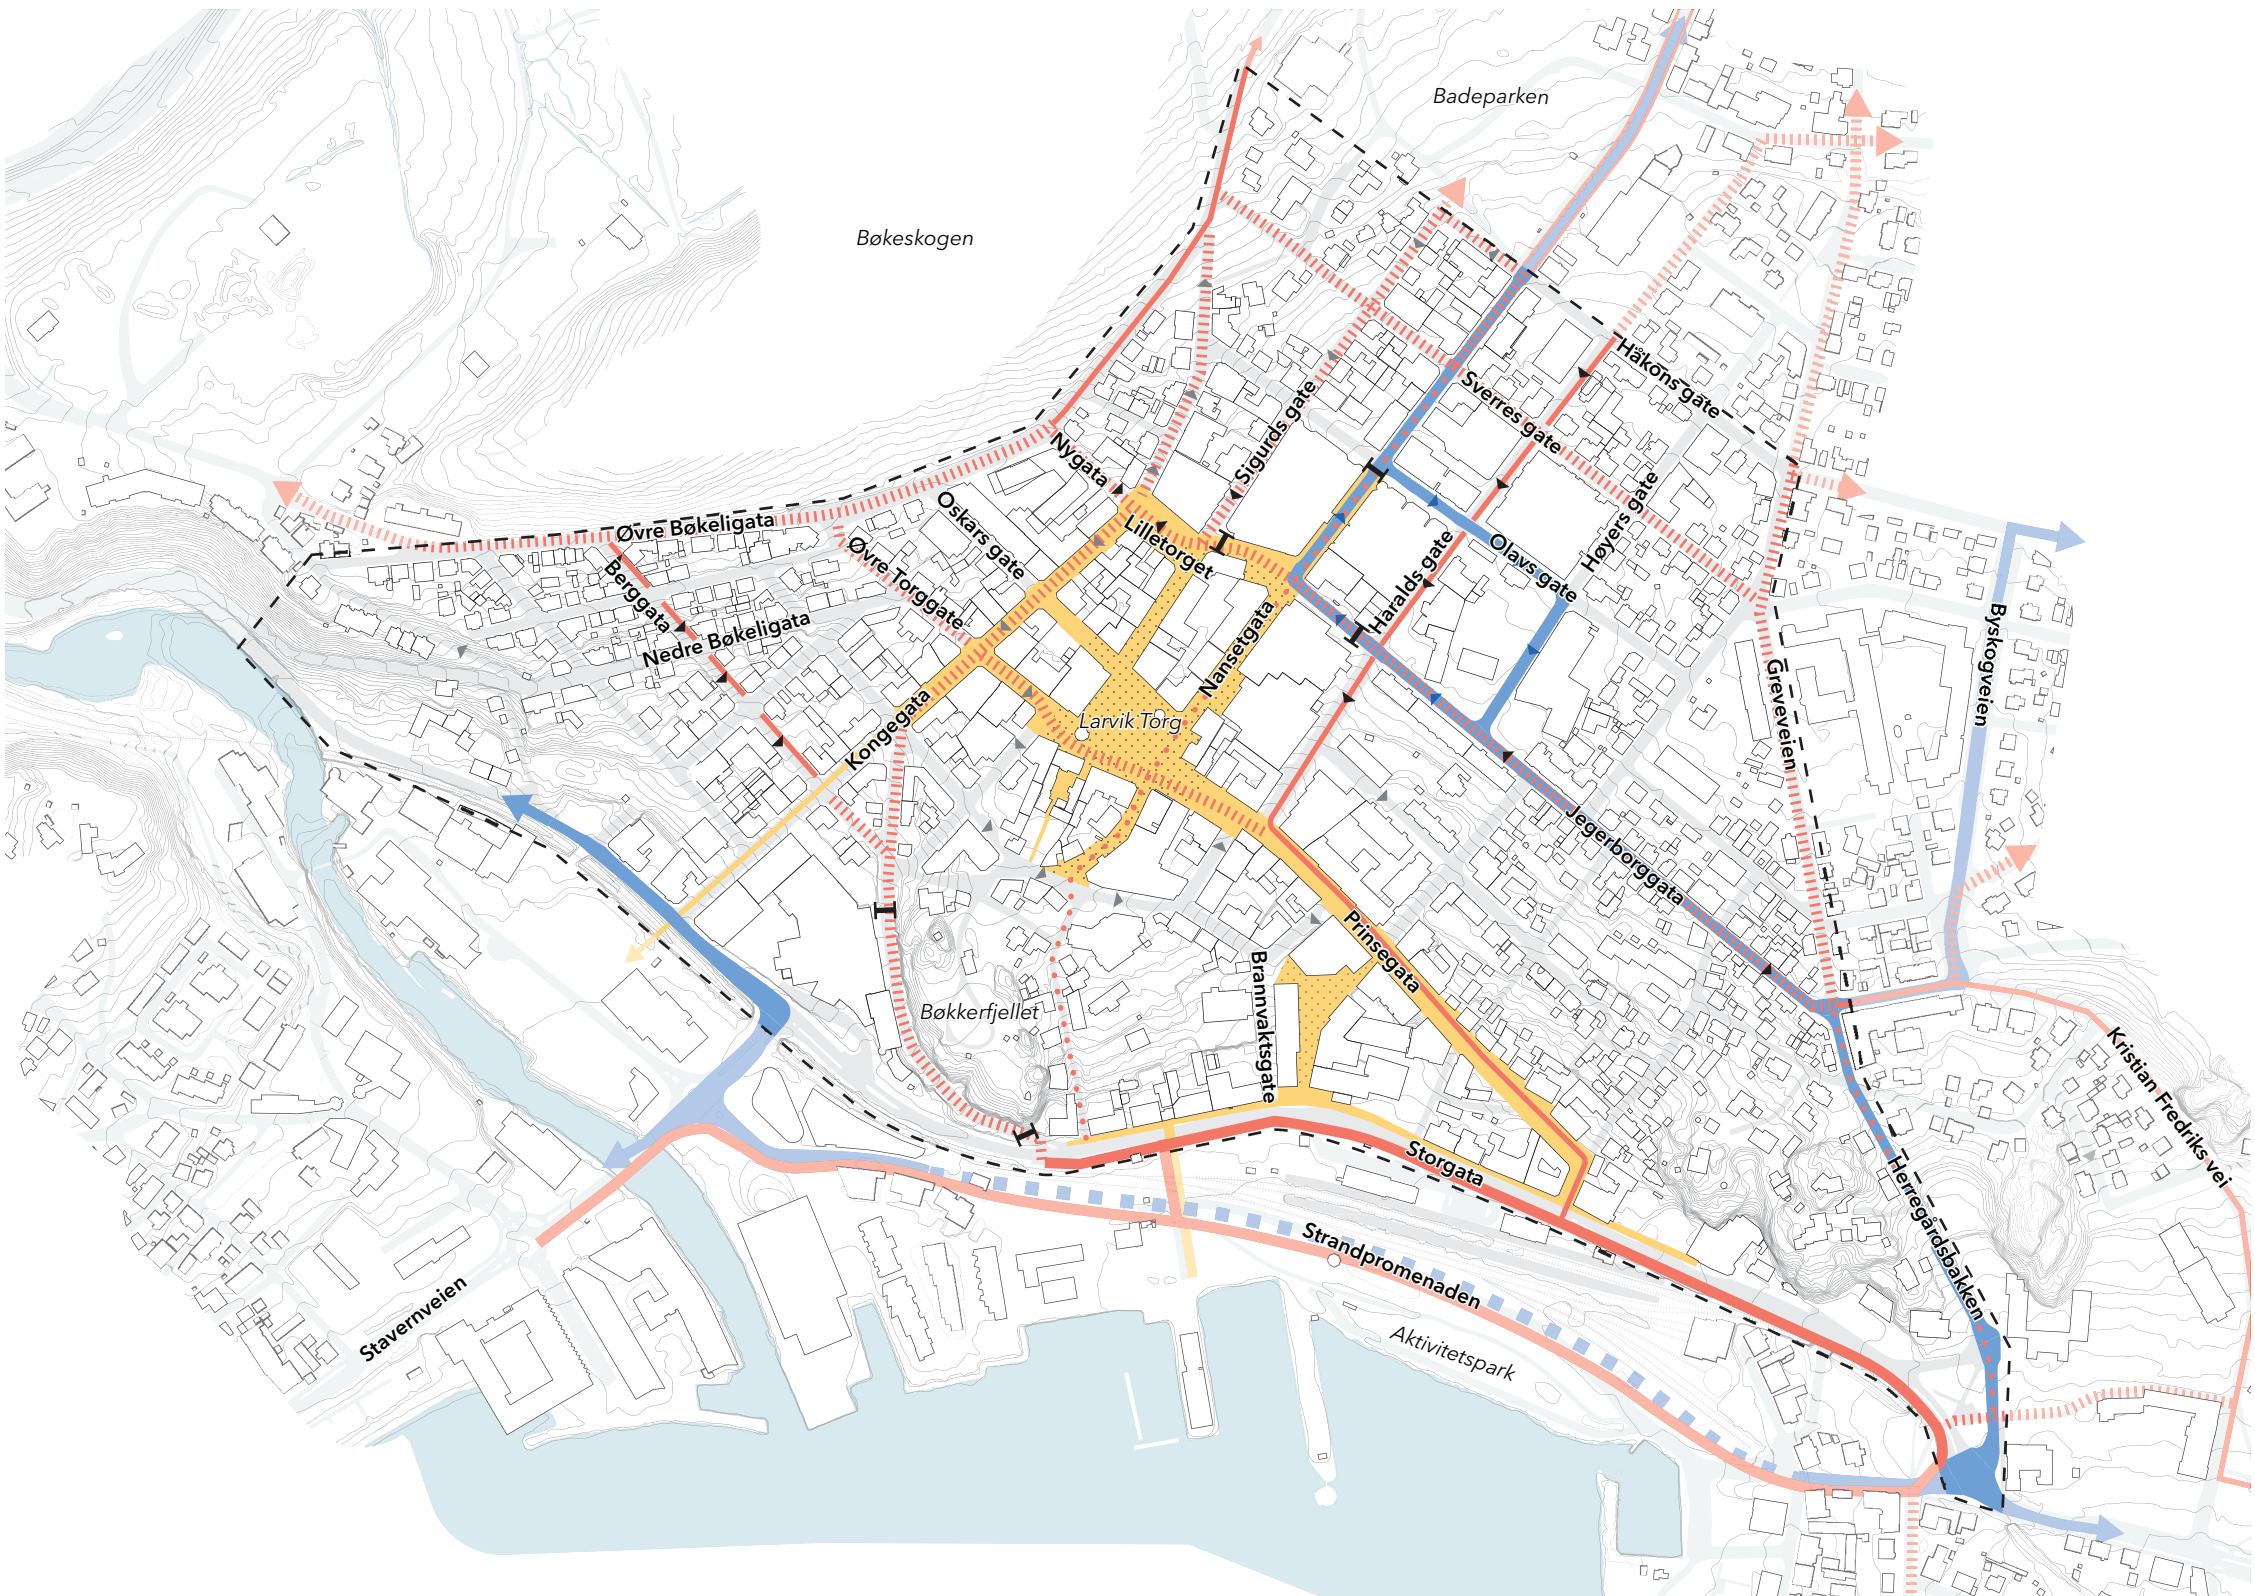

Gatebrukskart Larvik sentrum

17. oktober 2025

Tegnforklaring

- Gågater/torg
- Bylivsgater
- Syking i blandet trafikk
- Sykkelfelt
- Sykkelvei med fortau
- OBS! Sykkelrute uten prioritering
- Kollektivgate
- Enveisregulering i dag
- Ny enveisregulering
- Nytt kjøremønster for buss
- Skiltet med gjennomkjøringsforbud